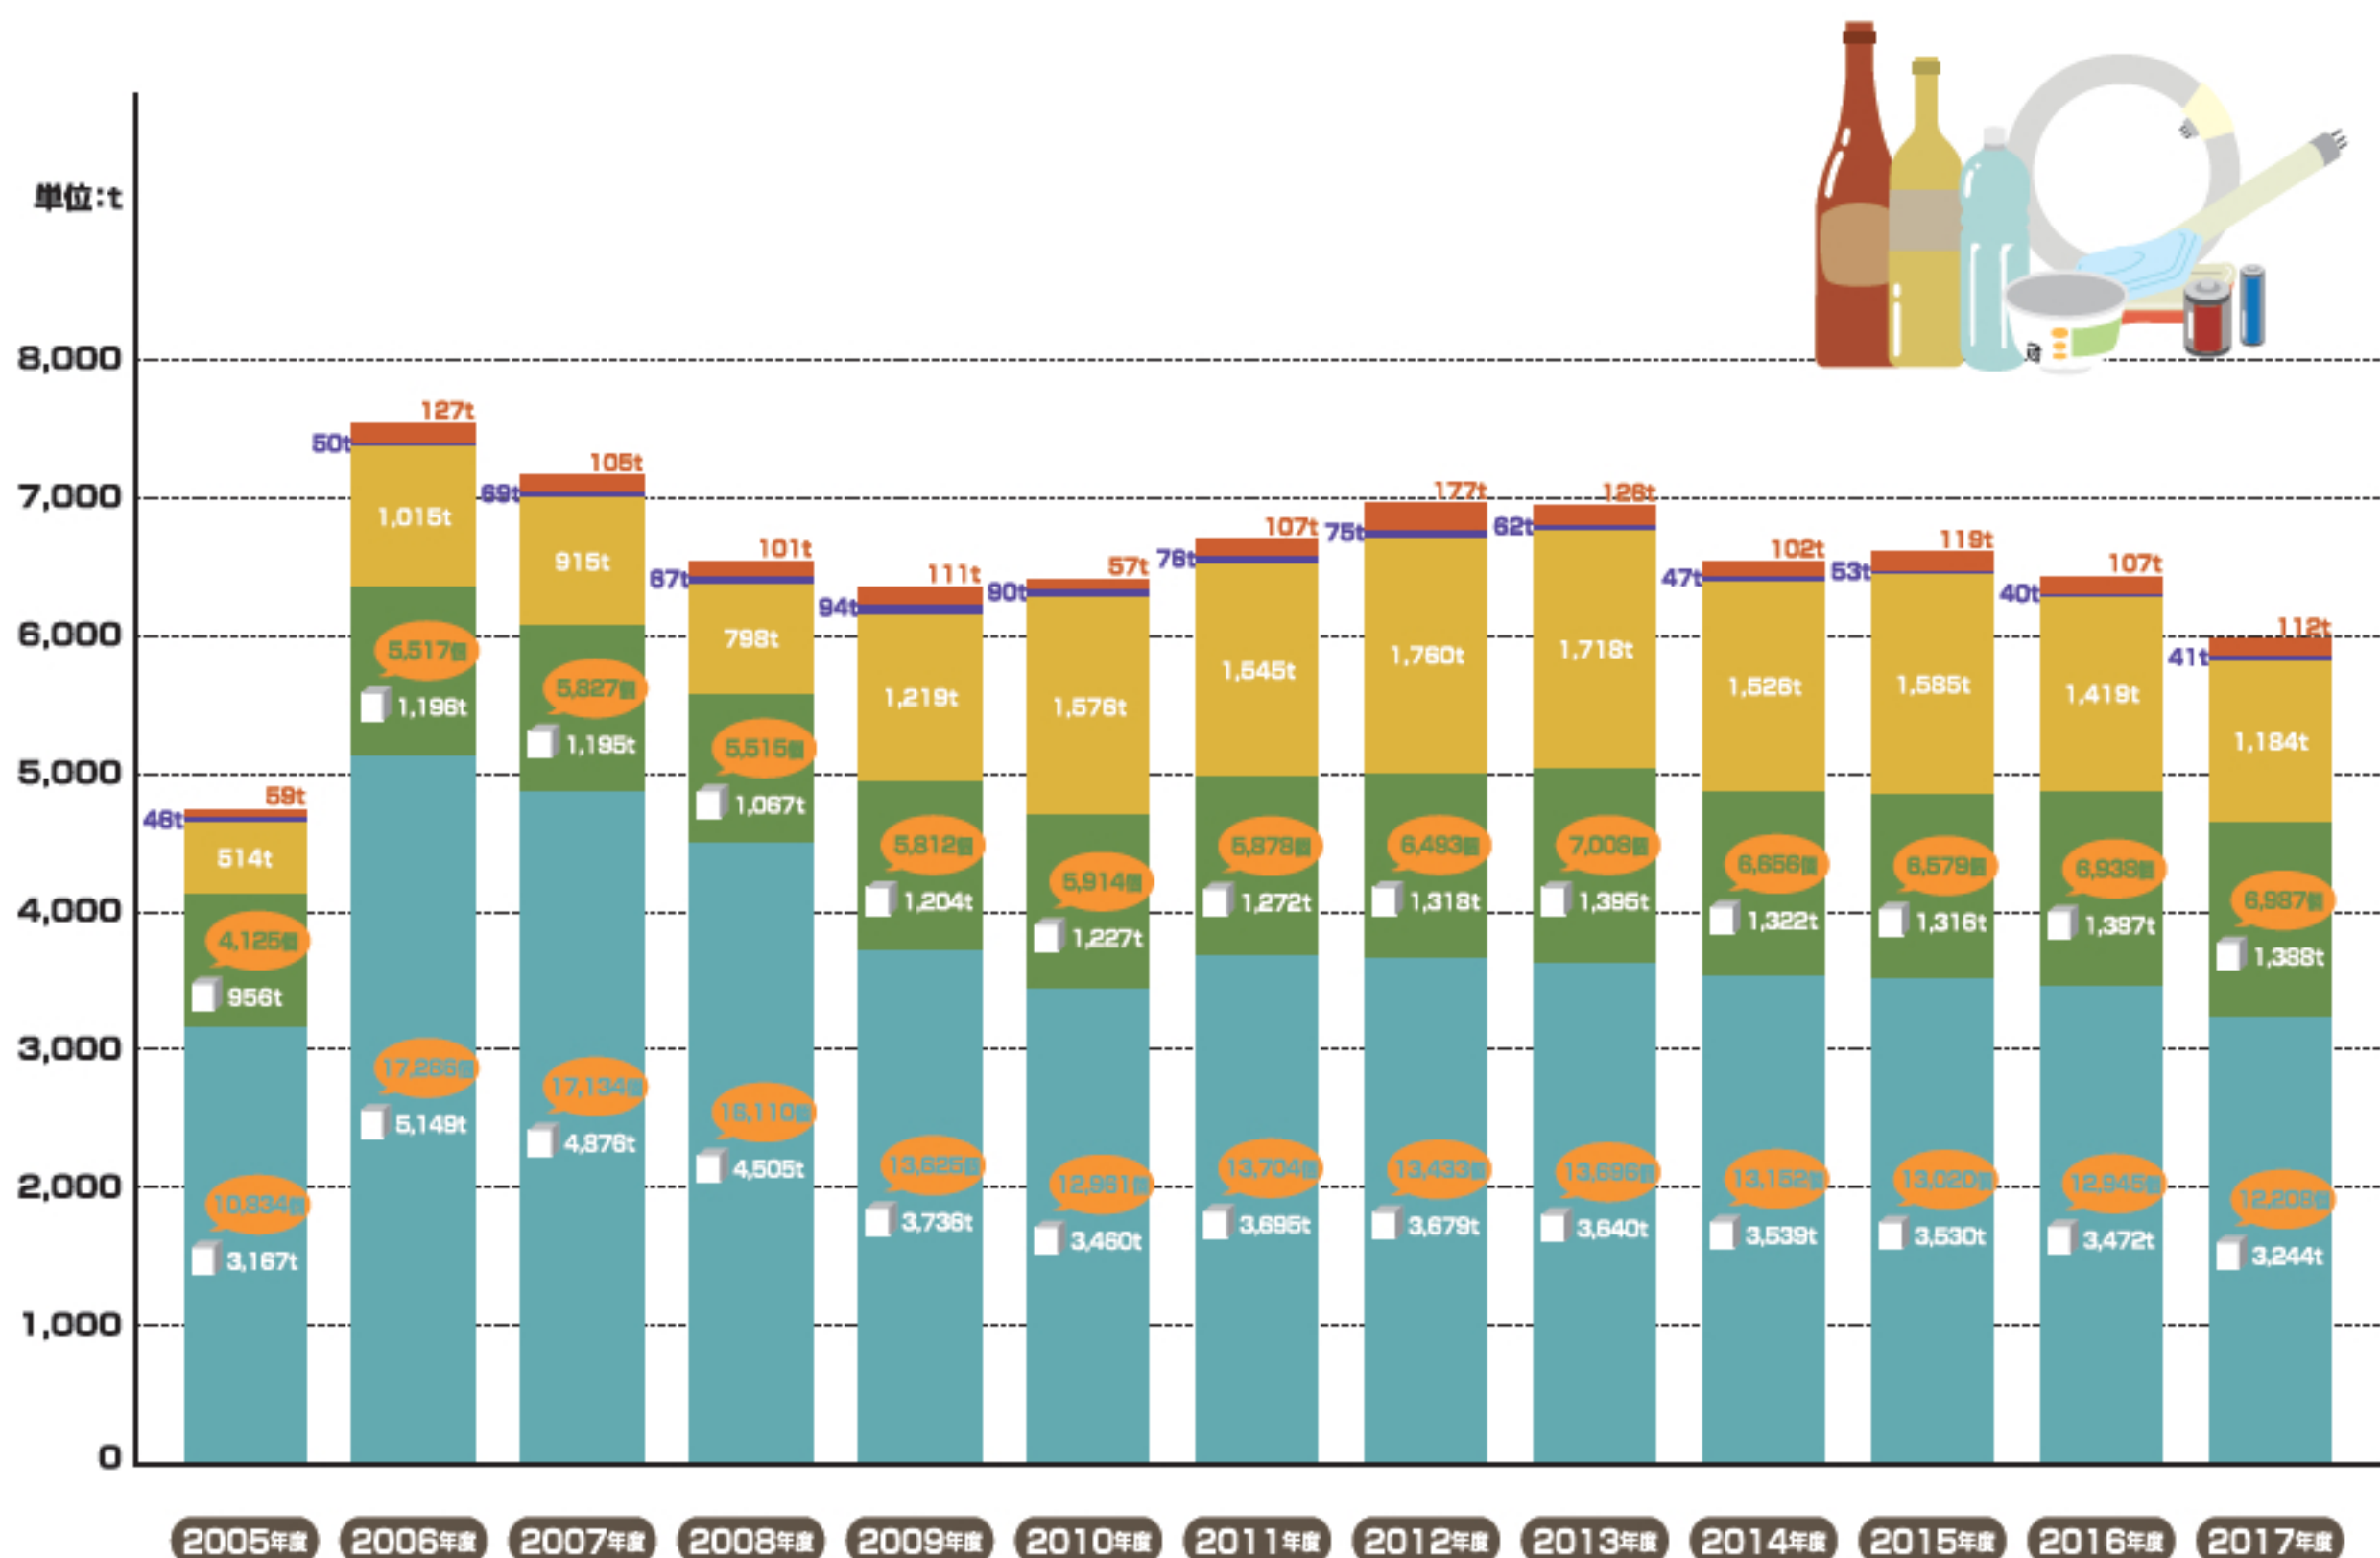

エコクリーンプラザみやさき13年間の実績

資源物、蛍光灯・乾電池の搬出量

資源物、蛍光灯・乾電池の搬出量 13年間の推移

資源物は圧縮梱包され 四角い成型品に！

リサイクル施設に分別搬入された資源ごみは、さらに選別された後、圧縮され下のよう成型品になります。成型品は、再資源化メーカーが引き取り、資源物としていろいろな製品に生まれ変わります。

13年間の搬出個数

容器包装プラスチック成型品
1個:1.1×1.1×1.1m,約280kg
13年間で180,108個

PETボトル成型品
1個:1.1×1.1×1.1m,約200kg
13年間で79,249個

搬出したPETボトルを つなげると地球3.1周分！

エコクリーンプラザみやさき
13年間のPETボトル搬出量は
16,243tです。

13年間のPETボトル搬出量16,243tを、500mlのPETボトルの本数に換算すると、5億9,064万本になり、これを縦につなげると125,216kmになります。これは、地球約3.1周分(赤道の距離)になります。

資源物、 蛍光灯・乾電池の搬出量 13年間の合計	容器包装プラスチック成型品	PETボトル成型品	びん	蛍光灯	乾電池	合計
	49,692t	16,243t	16,774t	810t	1,410t	84,929t