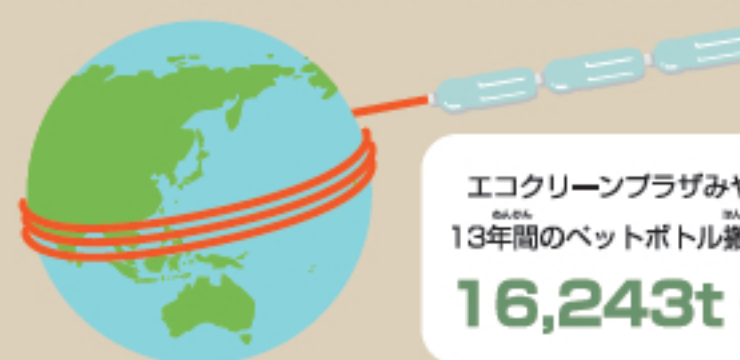

エコクリーンプラザみやさき13年間の実績

資源物、蛍光灯・乾電池の搬出量

資源物、蛍光灯・乾電池の搬出量 13年間の推移

資源物は圧縮梱包され 四角い成型品に！

リサイクル施設に分別搬入された資源ごみは、さらに選別された後、圧縮され下のよう成型品になります。成型品は、再資源化メーカーが引き取り、資源物としていろいろな製品に生まれ変わります。

13年間の搬出個数

容器包装プラスチック成型品
1個:1.1×1.1×1.1m,約280kg
13年間で180,108個

PETボトル成型品
1個:1.1×1.1×1.1m,約200kg
13年間で79,249個

搬出したPETボトルを つなげると地球3.1周分！

エコクリーンプラザみやさき
13年間のPETボトル搬出量は
16,243tです。

13年間のPETボトル搬出量16,243tを、500mlのPETボトルの本数に換算すると、5億9,064万本になり、これを縦につなげると125,216kmになります。これは、地球約3.1周分(赤道の距離)になります。