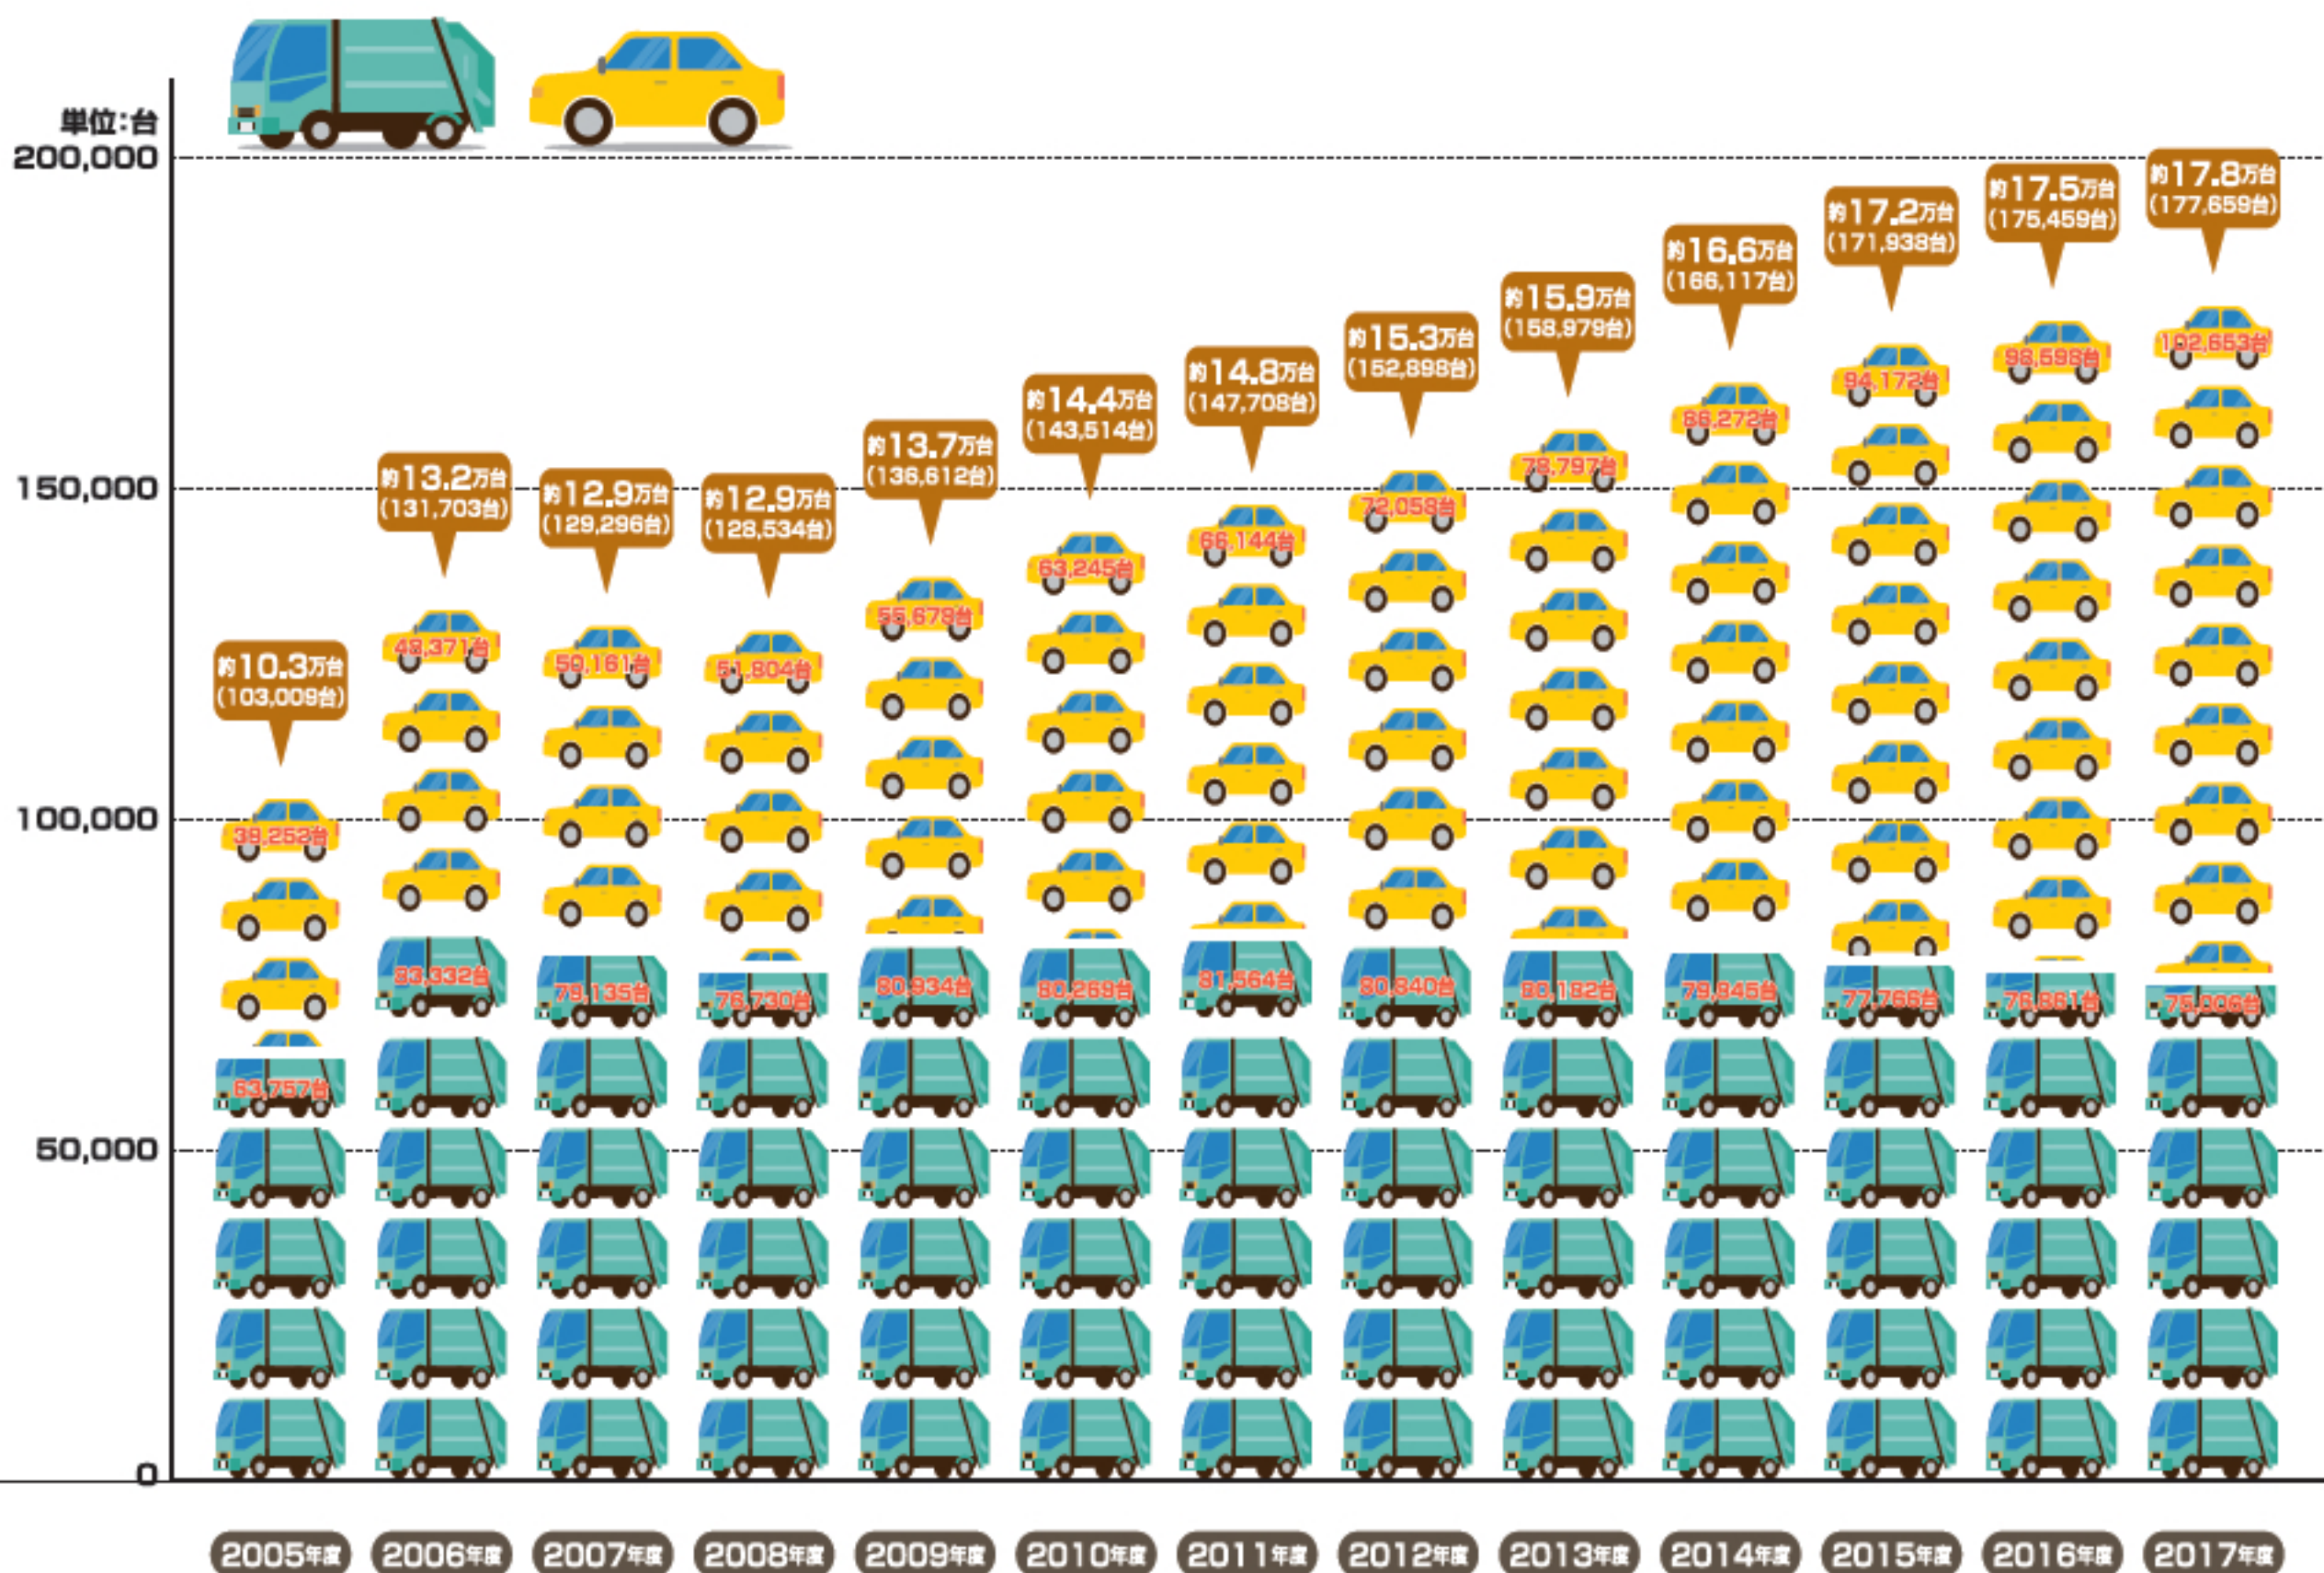

## はんにゅうしゃりょうだいすう 搬入車両台数

### いっばんはいきぶつはんにゅうしゃりょうだいすう 一般廃棄物搬入車両台数 13年間の推移

ごみ収集車

自家用車

まいにち おお しゃりょう  
毎日多くの車両が  
はんにゅう  
ごみを搬入しています

エコクリーンプラザみやざき13年間の搬入車両台数 **約192万台** の内約半数は自家用車の持ち込みです。特に近年、自家用車でのごみ搬入が増加しています。

### 13年間の搬入車両台数の ごみ収集車と自家用車の割合

ねんかん へいじんはんにゅうだいすう さんだい  
1年間の平均搬入台数 **15万台**  
いちにち へいじんはんにゅうだいすう だい  
1日の平均搬入台数 **461台**

搬入車両台数 13年間の合計	ごみ収集車	自家用車	合計
	1,016,221台	907,205台	