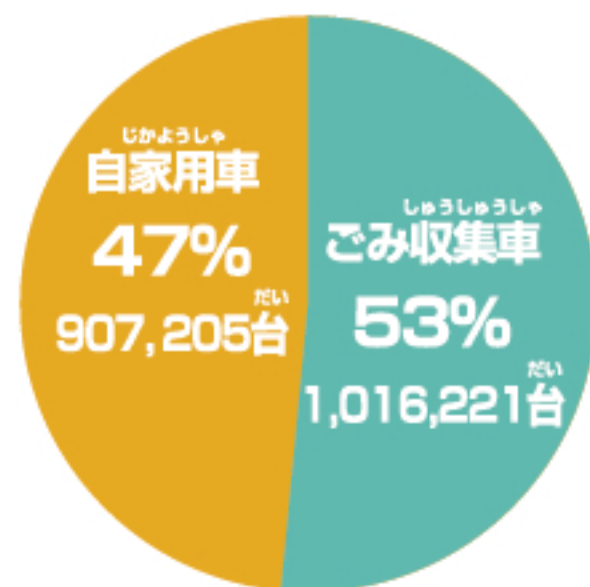

13年間の搬入車両台数の ごみ収集車と自家用車の割合

ねんかん へいじんはんにゅうだいすう さんだい
1年間の平均搬入台数 **15万台**
いちにち へいじんはんにゅうだいすう だい
1日の平均搬入台数 **461台**

搬入車両台数 13年間の合計	ごみ収集車	自家用車	合計	
	1,016,221台	907,205台		1,923,426台